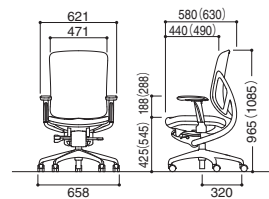

#### ■リング肘タイプ

ブラック

SV204□ ..... ¥79,600  
W606×D580~D630×SH425~SH545×H965~H1085

#### ■アジャスタブル肘タイプ

ブルー

SV206□ ..... ¥88,500  
W621×D580~D630×SH425~SH545×H965~H1085

05

オフィスチェア  
イエラ