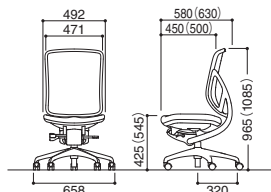

[メッシュタイプ] イエラの販売ページへ

■ハイバック

※メッシュタイプには、後付けでクロスカバーは取り付けられません。

■肘なしタイプ

メッシュカラー | ブラック

ランバーサポート付き
SV0101 ..... ¥61,500
ランバーサポート無し
SV0001 ..... ¥55,200

メッシュカラー | ライトグレー

ランバーサポート付き
SV3101 ..... ¥61,500
ランバーサポート無し
SV3001 ..... ¥55,200

W492×D580~D630×SH425~SH545・H965~H1085

■T型肘タイプ

メッシュカラー | ブラック

ランバーサポート付き
SV0121 ..... ¥73,100
ランバーサポート無し
SV0021 ..... ¥66,800

メッシュカラー | ライトグレー

ランバーサポート付き
SV3121 ..... ¥73,100
ランバーサポート無し
SV3021 ..... ¥66,800

W613×D580~D630×SH425~SH545・H965~H1085

■リング肘タイプ

メッシュカラー | ブラック

ランバーサポート付き
SV0141 ..... ¥73,100
ランバーサポート無し
SV0041 ..... ¥66,800

メッシュカラー | ライトグレー

ランバーサポート付き
SV3141 ..... ¥73,100
ランバーサポート無し
SV3041 ..... ¥66,800

W606×D580~D630×SH425~SH545・H965~H1085

■アジャスタブル肘タイプ

メッシュカラー | ブラック

ランバーサポート付き
SV0161 ..... ¥82,000
ランバーサポート無し
SV0061 ..... ¥75,700

メッシュカラー | ライトグレー

ランバーサポート付き
SV3161 ..... ¥82,000
ランバーサポート無し
SV3061 ..... ¥75,700

W621×D580~D630×SH425~SH545・H965~H1085

■ローバック

■肘なしタイプ

メッシュカラー | ブラック

ランバーサポート付き
SV0111 ..... ¥59,800
ランバーサポート無し
SV0011 ..... ¥53,500

メッシュカラー | ライトグレー

ランバーサポート付き
SV3111 ..... ¥59,800
ランバーサポート無し
SV3011 ..... ¥53,500

W492×D580~D630×SH425~SH545・H895~H1015

■T型肘タイプ

メッシュカラー | ブラック

ランバーサポート付き
SV0131 ..... ¥71,400
ランバーサポート無し
SV0031 ..... ¥65,100

メッシュカラー | ライトグレー

ランバーサポート付き
SV3131 ..... ¥71,400
ランバーサポート無し
SV3031 ..... ¥65,100

W613×D580~D630×SH425~SH545・H895~H1015

■リング肘タイプ

メッシュカラー | ブラック

ランバーサポート付き
SV0151 ..... ¥71,400
ランバーサポート無し
SV0051 ..... ¥65,100

メッシュカラー | ライトグレー

ランバーサポート付き
SV3151 ..... ¥71,400
ランバーサポート無し
SV3051 ..... ¥65,100

W606×D580~D630×SH425~SH545・H895~H1015

■アジャスタブル肘タイプ

メッシュカラー | ブラック

ランバーサポート付き
SV0171 ..... ¥80,300
ランバーサポート無し
SV0071 ..... ¥74,000

メッシュカラー | ライトグレー

ランバーサポート付き
SV3171 ..... ¥80,300
ランバーサポート無し
SV3071 ..... ¥74,000