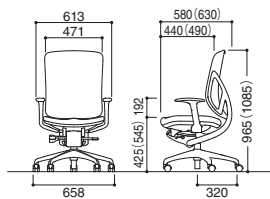

■共通仕様
脚部・肘部 / 樹脂成型品
背フレーム・背シェル / 樹脂成型品
背・座張材 / 布 (ポリエステル)
キャスター部 / ナイロン

[クッションタイプ] イエラの販売ページへ

※クッションタイプには、ランバーサポートは取り付けられません。

■ハイバック

■肘なしタイプ

SV200□ ¥68,000
W492×D580~D630×SH425~SH545×H965~H1085

■T型肘タイプ

SV202□ ¥79,600
W613×D580~D630×SH425~SH545×H965~H1085

■リング肘タイプ

SV204□ ¥79,600
W606×D580~D630×SH425~SH545×H965~H1085

■アジャスタブル肘タイプ

SV206□ ¥88,500
W621×D580~D630×SH425~SH545×H965~H1085

05

オフィスチェア
イエラ

■カラーバリエーション

商品番号の□には張地のカラー番号が入ります。
右記カラーバリエーションからお好きなカラーをお選びください。

座面

背面クロスカラー

オプション

■肘タイプ

T型肘
SV0030 ..... ¥11,600

リング肘
SV0040 ..... ¥11,600

アジャスタブル肘
SV0050 ..... ¥20,500

ジャケットハンガー
SV0070 ..... ¥12,000

■キャスター

ゴムキャスター (1脚セット)
SK9060 ..... ¥3,000

グライド (1脚セット)
SK9070 ..... ¥2,400

ナイロンキャスター (1脚セット)
Y01016Z1
※価格は担当者までお問い合わせください。

ランバーサポート
SV0060 ブラック ¥6,300
SV0080 ライトグレー ¥6,300
※クッションタイプには取り付けられません。

床を傷めない為の配慮があります。
標準の双輪キャスターはカーペット用の仕様です。Pタイルやフローリングの場合はゴムキャスターをご使用ください。また、移動の必要がない場合はグライドへの交換もできます。