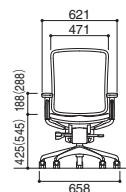

アジャスタブル肘タイプ