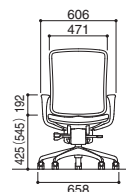

[メッシュタイプ] イエラの販売ページへ

■ハイバック

※メッシュタイプには、後付けでクロスカバーは取り付けられません。

■肘なしタイプ

メッシュカラー | ブラック

ランバーサポート付き
SV0101 ..... ¥61,500
ランバーサポート無し
SV0001 ..... ¥55,200

メッシュカラー | ライトグレー

ランバーサポート付き
SV3101 ..... ¥61,500
ランバーサポート無し
SV3001 ..... ¥55,200

W492×D580~D630×SH425~SH545・H965~H1085

■T型肘タイプ

メッシュカラー | ブラック

ランバーサポート付き
SV0121 ..... ¥73,100
ランバーサポート無し
SV0021 ..... ¥66,800

メッシュカラー | ライトグレー

ランバーサポート付き
SV3121 ..... ¥73,100
ランバーサポート無し
SV3021 ..... ¥66,800

W613×D580~D630×SH425~SH545・H965~H1085

■リング肘タイプ

メッシュカラー | ブラック

ランバーサポート付き
SV0141 ..... ¥73,100
ランバーサポート無し
SV0041 ..... ¥66,800

メッシュカラー | ライトグレー

ランバーサポート付き
SV3141 ..... ¥73,100
ランバーサポート無し
SV3041 ..... ¥66,800

W606×D580~D630×SH425~SH545・H965~H1085

■アジャスタブル肘タイプ

メッシュカラー | ブラック

ランバーサポート付き
SV0161 ..... ¥82,000
ランバーサポート無し
SV0061 ..... ¥75,700

メッシュカラー | ライトグレー

ランバーサポート付き
SV3161 ..... ¥82,000
ランバーサポート無し
SV3061 ..... ¥75,700

W621×D580~D630×SH425~SH545・H965~H1085

■ローバック

■肘なしタイプ

メッシュカラー | ブラック

ランバーサポート付き
SV0111 ..... ¥59,800
ランバーサポート無し
SV0011 ..... ¥53,500

メッシュカラー | ライトグレー

ランバーサポート付き
SV3111 ..... ¥59,800
ランバーサポート無し
SV3011 ..... ¥53,500

W492×D580~D630×SH425~SH545・H895~H1015

■T型肘タイプ

メッシュカラー | ブラック

ランバーサポート付き
SV0131 ..... ¥71,400
ランバーサポート無し
SV0031 ..... ¥65,100

メッシュカラー | ライトグレー

ランバーサポート付き
SV3131 ..... ¥71,400
ランバーサポート無し
SV3031 ..... ¥65,100

W613×D580~D630×SH425~SH545・H895~H1015

■リング肘タイプ

メッシュカラー | ブラック

ランバーサポート付き
SV0151 ..... ¥71,400
ランバーサポート無し
SV0051 ..... ¥65,100

メッシュカラー | ライトグレー

ランバーサポート付き
SV3151 ..... ¥71,400
ランバーサポート無し
SV3051 ..... ¥65,100

W606×D580~D630×SH425~SH545・H895~H1015

■アジャスタブル肘タイプ

メッシュカラー | ブラック

ランバーサポート付き
SV0171 ..... ¥80,300
ランバーサポート無し
SV0071 ..... ¥74,000

メッシュカラー | ライトグレー

ランバーサポート付き
SV3171 ..... ¥80,300
ランバーサポート無し
SV3071 ..... ¥74,000