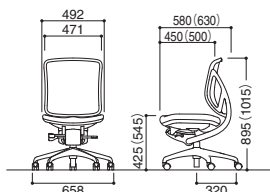

[メッシュタイプ] イエラの販売ページへ

■ハイバック

※メッシュタイプには、後付けでクロスカバーは取り付けられません。

■肘なしタイプ

メッシュカラー | ブラック

ランバーサポート付き
SV0101 ..... ¥61,500
ランバーサポート無し
SV0001 ..... ¥55,200

メッシュカラー | ライトグレー

ランバーサポート付き
SV3101 ..... ¥61,500
ランバーサポート無し
SV3001 ..... ¥55,200

W492×D580~D630×SH425~SH545・H965~H1085

■T型肘タイプ

メッシュカラー | ブラック

ランバーサポート付き
SV0121 ..... ¥73,100
ランバーサポート無し
SV0021 ..... ¥66,800

メッシュカラー | ライトグレー

ランバーサポート付き
SV3121 ..... ¥73,100
ランバーサポート無し
SV3021 ..... ¥66,800

W613×D580~D630×SH425~SH545・H965~H1085

■リング肘タイプ

メッシュカラー | ブラック

ランバーサポート付き
SV0141 ..... ¥73,100
ランバーサポート無し
SV0041 ..... ¥66,800

メッシュカラー | ライトグレー

ランバーサポート付き
SV3141 ..... ¥73,100
ランバーサポート無し
SV3041 ..... ¥66,800

W606×D580~D630×SH425~SH545・H965~H1085

■アジャスタブル肘タイプ

メッシュカラー | ブラック

ランバーサポート付き
SV0161 ..... ¥82,000
ランバーサポート無し
SV0061 ..... ¥75,700

メッシュカラー | ライトグレー

ランバーサポート付き
SV3161 ..... ¥82,000
ランバーサポート無し
SV3061 ..... ¥75,700

W621×D580~D630×SH425~SH545・H965~H1085

■ローバック

■肘なしタイプ

メッシュカラー | ブラック

ランバーサポート付き
SV0111 ..... ¥59,800
ランバーサポート無し
SV0011 ..... ¥53,500

メッシュカラー | ライトグレー

ランバーサポート付き
SV3111 ..... ¥59,800
ランバーサポート無し
SV3011 ..... ¥53,500

W492×D580~D630×SH425~SH545・H895~H1015

■T型肘タイプ

メッシュカラー | ブラック

ランバーサポート付き
SV0131 ..... ¥71,400
ランバーサポート無し
SV0031 ..... ¥65,100

メッシュカラー | ライトグレー

ランバーサポート付き
SV3131 ..... ¥71,400
ランバーサポート無し
SV3031 ..... ¥65,100

W613×D580~D630×SH425~SH545・H895~H1015

■リング肘タイプ

メッシュカラー | ブラック

ランバーサポート付き
SV0151 ..... ¥71,400
ランバーサポート無し
SV0051 ..... ¥65,100

メッシュカラー | ライトグレー

ランバーサポート付き
SV3151 ..... ¥71,400
ランバーサポート無し
SV3051 ..... ¥65,100

W606×D580~D630×SH425~SH545・H895~H1015

■アジャスタブル肘タイプ

メッシュカラー | ブラック

ランバーサポート付き
SV0171 ..... ¥80,300
ランバーサポート無し
SV0071 ..... ¥74,000

メッシュカラー | ライトグレー

ランバーサポート付き
SV3171 ..... ¥80,300
ランバーサポート無し
SV3071 ..... ¥74,000