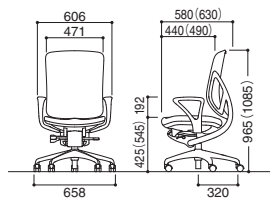

■共通仕様
脚部・肘部 / 樹脂成型品
背フレーム・背シェル / 樹脂成型品
背・座張材 / 布 (ポリエステル)
キャスター部 / ナイロン

[クッションタイプ] イエラの販売ページへ

※クッションタイプには、ランバーサポートは取り付けられません。

■ハイバック

■肘なしタイプ

SV200□ ¥68,000
W492×D580~D630×SH425~SH545×H965~H1085

■T型肘タイプ

SV202□ ¥79,600
W613×D580~D630×SH425~SH545×H965~H1085

■リング肘タイプ

SV204□ ¥79,600
W606×D580~D630×SH425~SH545×H965~H1085

■アジャスタブル肘タイプ

SV206□ ¥88,500
W621×D580~D630×SH425~SH545×H965~H1085

05

オフィスチェア
イエラ

■カラーバリエーション

商品番号の□には張地のカラー番号が入ります。
右記カラーバリエーションからお好きなカラーをお選びください。

座面

背面クロスカラー

オプション

■肘タイプ

T型肘
SV0030 ..... ¥11,600

リング肘
SV0040 ..... ¥11,600

アジャスタブル肘
SV0050 ..... ¥20,500

ジャケットハンガー
SV0070 ..... ¥12,000

■キャスター

ゴムキャスター (1脚セット)
SK9060 ..... ¥3,000

グライド (1脚セット)
SK9070 ..... ¥2,400

ナイロンキャスター (1脚セット)
Y01016Z1
※価格は担当者までお問い合わせください。

ランバーサポート
SV0060 ブラック ¥6,300
SV0080 ライトグレー ¥6,300
※クッションタイプには取り付けられません。

床を傷めない為の配慮があります。
標準の双輪キャスターはカーペット用の仕様です。Pタイルやフローリングの場合はゴムキャスターをご使用ください。また、移動の必要がない場合はグライドへの交換もできます。