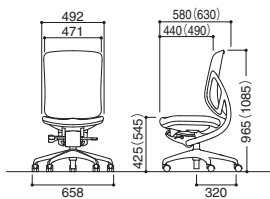

#### ■カラーバリエーション

商品番号の □ には張地のカラー番号が入ります。  
右記カラーバリエーションからお好きなカラーをお選びください。

※表示価格は税抜価格です。消費税を別途承ります。

●商品の種類によっては、多少納期を要するものもあります。 ●価格には運賃、諸経費等は含まれておりません。別途申し受けます。

■共通仕様  
脚部・肘部 / 樹脂成型品  
背フレーム・背シェル / 樹脂成型品  
背・座張材 / 布 (ポリエステル)  
キャスター部 / ナイロン

#### ■肘なしタイプ

アイボリー

SV200□ ..... ¥68,000  
W492×D580~D630×SH425~SH545×H965~H1085