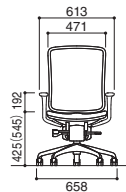

[メッシュタイプ] イエラの販売ページへ

■ハイバック

※メッシュタイプには、後付けでクロスカバーは取り付けられません。

■肘なしタイプ

メッシュカラー | ブラック

ランバーサポート付き
SV0101 ..... ¥61,500
ランバーサポート無し
SV0001 ..... ¥55,200

メッシュカラー | ライトグレー

ランバーサポート付き
SV3101 ..... ¥61,500
ランバーサポート無し
SV3001 ..... ¥55,200

W492×D580~D630×SH425~SH545・H965~H1085

■T型肘タイプ

メッシュカラー | ブラック

ランバーサポート付き
SV0121 ..... ¥73,100
ランバーサポート無し
SV0021 ..... ¥66,800

メッシュカラー | ライトグレー

ランバーサポート付き
SV3121 ..... ¥73,100
ランバーサポート無し
SV3021 ..... ¥66,800

W613×D580~D630×SH425~SH545・H965~H1085

■リング肘タイプ

メッシュカラー | ブラック

ランバーサポート付き
SV0141 ..... ¥73,100
ランバーサポート無し
SV0041 ..... ¥66,800

メッシュカラー | ライトグレー

ランバーサポート付き
SV3141 ..... ¥73,100
ランバーサポート無し
SV3041 ..... ¥66,800

W606×D580~D630×SH425~SH545・H965~H1085

■アジャスタブル肘タイプ

メッシュカラー | ブラック

ランバーサポート付き
SV0161 ..... ¥82,000
ランバーサポート無し
SV0061 ..... ¥75,700

メッシュカラー | ライトグレー

ランバーサポート付き
SV3161 ..... ¥82,000
ランバーサポート無し
SV3061 ..... ¥75,700

W621×D580~D630×SH425~SH545・H965~H1085

■ローバック

■肘なしタイプ

メッシュカラー | ブラック

ランバーサポート付き
SV0111 ..... ¥59,800
ランバーサポート無し
SV0011 ..... ¥53,500

メッシュカラー | ライトグレー

ランバーサポート付き
SV3111 ..... ¥59,800
ランバーサポート無し
SV3011 ..... ¥53,500

W492×D580~D630×SH425~SH545・H895~H1015

■T型肘タイプ

メッシュカラー | ブラック

ランバーサポート付き
SV0131 ..... ¥71,400
ランバーサポート無し
SV0031 ..... ¥65,100

メッシュカラー | ライトグレー

ランバーサポート付き
SV3131 ..... ¥71,400
ランバーサポート無し
SV3031 ..... ¥65,100

W613×D580~D630×SH425~SH545・H895~H1015

■リング肘タイプ

メッシュカラー | ブラック

ランバーサポート付き
SV0151 ..... ¥71,400
ランバーサポート無し
SV0051 ..... ¥65,100

メッシュカラー | ライトグレー

ランバーサポート付き
SV3151 ..... ¥71,400
ランバーサポート無し
SV3051 ..... ¥65,100

W606×D580~D630×SH425~SH545・H895~H1015

■アジャスタブル肘タイプ

メッシュカラー | ブラック

ランバーサポート付き
SV0171 ..... ¥80,300
ランバーサポート無し
SV0071 ..... ¥74,000

メッシュカラー | ライトグレー

ランバーサポート付き
SV3171 ..... ¥80,300
ランバーサポート無し
SV3071 ..... ¥74,000