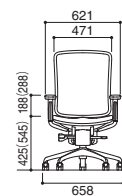

ハイバック

ローバック

T型肘タイプ

リング肘タイプ

アジャスタブル肘タイプ

#### ■カラーバリエーション

商品番号の □ には張地のカラー番号が入ります。  
右記カラーバリエーションからお好きなカラーをお選びください。

※表示価格は税抜価格です。消費税を別途承ります。

●商品の種類によっては、多少納期を要するものもあります。 ●価格には運賃、諸経費等は含まれておりません。別途申し受けます。

■共通仕様  
脚部・肘部 / 樹脂成型品  
背フレーム・背シェル / 樹脂成型品  
背・座張材 / 布 (ポリエステル)  
キャスター部 / ナイロン